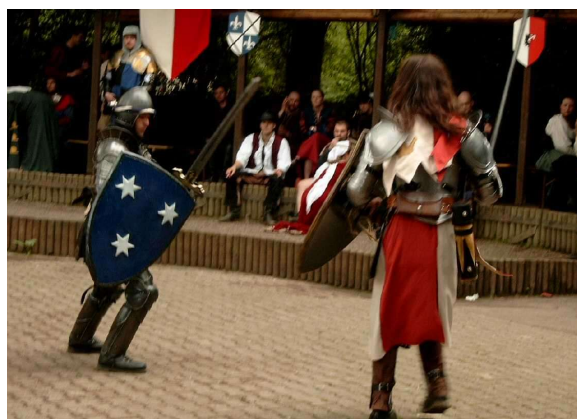

Bilder von Axel und der Turney von Beilsteyn

Axel im normalen Leben.

Axel als Baldur von Beilsteyn.

Der König und sein Hofstaat.

Der Rat der Damen

Baldurs erster Kampf bei der Turney.

Baldur gegen den Erz-Ritter von Beilsteyn.

Baldur, andere Ritter und Knappen.

Das Finale der Turney.

verschiedene LARP-Rüstungen

Einfache Lederrüstung.

Drachen Vollrüstung.

Krötenhaut Lederpanzer und Kettenhemd.

Flügelhelm.